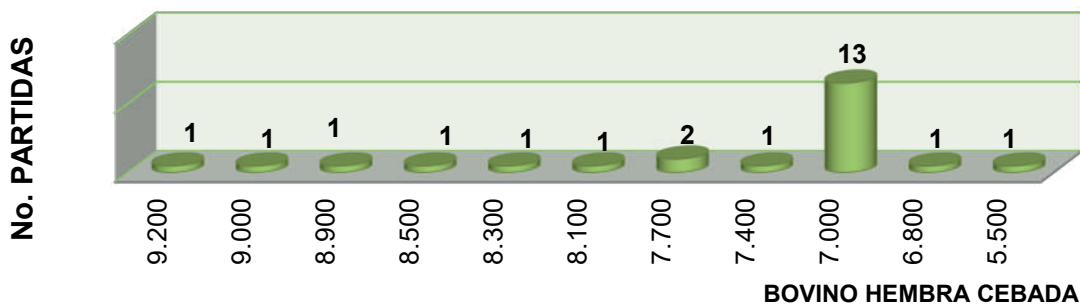

@CENTRALGANADERA

SÍGUENOS COMO:

313 615 6882 - 321 840 0409 - WWW.CENTRALGANADERA.COM

BOLETÍN N° 02 DE PRECIOS OFICIALES

09 AL 13 DE ENERO 2023

TOTAL INGRESOS CENTRAL GANADERA S.A.				
RESUMEN	ENTRADA	Machos Kg. Promedio		444
TOTAL REUNION ACTUAL	19.691	Machos para Otras Plazas		991
TOTAL REUNION ANTERIOR	17.375	Hembras Kg Promedio		388
DIFERENCIA	2.316	Hembras para Otras Plazas		534
VARIACIÓN FERIA		Volumen %	Precios %	
Bovino Macho	3,6	Incremento	-4,2	Decremento
Bovino Hembra	17,8	Incremento	-5,7	Decremento
Porcino Cebado	18,6	Incremento	-0,7	Decremento

SUBASTA COMERCIAL N°01 DEL 10 DE ENERO DE 2023						
CATEGORÍAS	NÚMERO	KILAJE	PRECIO PROMEDIO		VALOR	\$ PROME.
	ANIMALES	PROMEDIO	MÁXIMO	MÍNIMO	PROMEDIO	POR KILO
Machos de Levante 1 año	39	156	8.725	3.867	1.084.872	6.954
Machos de Levante 1½ año	28	207	7.984	5.819	1.604.734	7.752
Machos de ceba de 2 años	43	281	8.224	6.089	2.082.577	7.411
Hembras de Levante 1 año	45	148	18.898	4.960	1.123.112	7.589
Hembras de Levante 1.½ año	18	212	8.019	4.741	1.485.556	7.007
Hembras de Vientre	66	340	12.431	3.600	2.581.220	7.592
Vaca Horra	5	480	10.153	5.738	3.710.000	7.729
Vacas Paridas	29	403	10.230	3.865	2.541.264	6.306
Toros	1	527	8.634	8.634	4.500.000	8.539
Revoltura	12	173	1.530.000	340.000	1.010.000	5.838
Caballo	1		1.200.000			

@CENTRALGANADERA

SÍGUENOS COMO:

313 615 6882 - 321 840 0409 - WWW.CENTRALGANADERA.COM

BOLETÍN N° 02 DE PRECIOS OFICIALES

09 AL 13 DE ENERO 2023

@CENTRALGANADERA

SÍGUENOS COMO:

313 615 6882 - 321 840 0409 - WWW.CENTRALGANADERA.COM