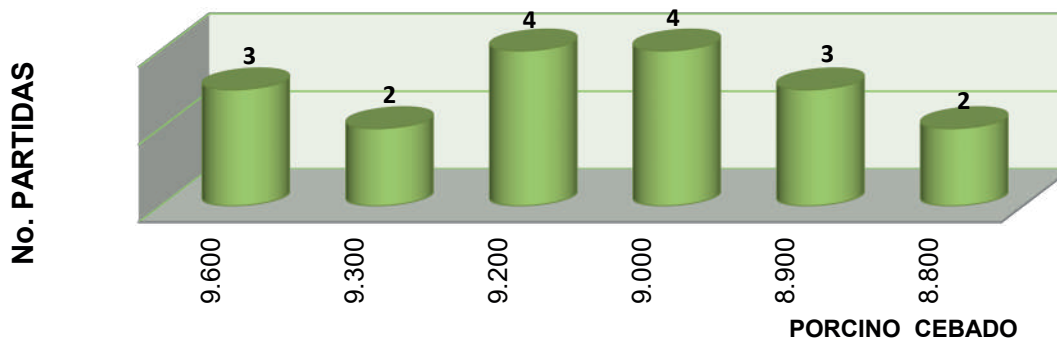

@CENTRALGANADERA

SÍGUENOS COMO:

313 615 6882 - 321 840 0409 - WWW.CENTRALGANADERA.COM

BOLETÍN N° 02 DE PRECIOS OFICIALES

09 AL 13 DE ENERO 2023

TOTAL INGRESOS CENTRAL GANADERA S.A.				
RESUMEN	ENTRADA	Machos Kg. Promedio		444
TOTAL REUNION ACTUAL	19.691	Machos para Otras Plazas		991
TOTAL REUNION ANTERIOR	17.375	Hembras Kg Promedio		388
DIFERENCIA	2.316	Hembras para Otras Plazas		534
VARIACIÓN FERIA		Volumen %	Precios %	
Bovino Macho	3,6	Incremento	-4,2	Decremento
Bovino Hembra	17,8	Incremento	-5,7	Decremento
Porcino Cebado	18,6	Incremento	-0,7	Decremento

SUBASTA COMERCIAL N°01 DEL 10 DE ENERO DE 2023						
CATEGORÍAS	NÚMERO	KILAJE	PRECIO PROMEDIO		VALOR	\$ PROME.
	ANIMALES	PROMEDIO	MÁXIMO	MÍNIMO	PROMEDIO	POR KILO
Machos de Levante 1 año	39	156	8.725	3.867	1.084.872	6.954
Machos de Levante 1½ año	28	207	7.984	5.819	1.604.734	7.752
Machos de ceba de 2 años	43	281	8.224	6.089	2.082.577	7.411
Hembras de Levante 1 año	45	148	18.898	4.960	1.123.112	7.589
Hembras de Levante 1.½ año	18	212	8.019	4.741	1.485.556	7.007
Hembras de Vientre	66	340	12.431	3.600	2.581.220	7.592
Vaca Horra	5	480	10.153	5.738	3.710.000	7.729
Vacas Paridas	29	403	10.230	3.865	2.541.264	6.306
Toros	1	527	8.634	8.634	4.500.000	8.539
Revoltura	12	173	1.530.000	340.000	1.010.000	5.838
Caballo	1		1.200.000			

@CENTRALGANADERA

SÍGUENOS COMO:

313 615 6882 - 321 840 0409 - WWW.CENTRALGANADERA.COM

BOLETÍN N° 02 DE PRECIOS OFICIALES

09 AL 13 DE ENERO 2023

@CENTRALGANADERA

SÍGUENOS COMO:

313 615 6882 - 321 840 0409 - WWW.CENTRALGANADERA.COM