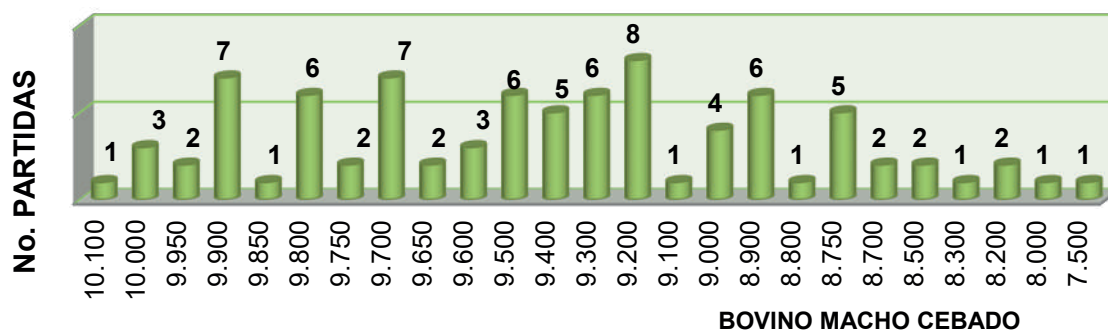

@CENTRALGANADERA

SÍGUENOS COMO:

313 615 6882 - 321 840 0409 - WWW.CENTRALGANADERA.COM

BOLETÍN N° 02 DE PRECIOS OFICIALES

09 AL 13 DE ENERO 2023

TOTAL INGRESOS CENTRAL GANADERA S.A.				
RESUMEN	ENTRADA	Machos Kg. Promedio		444
TOTAL REUNION ACTUAL	19.691	Machos para Otras Plazas		991
TOTAL REUNION ANTERIOR	17.375	Hembras Kg Promedio		388
DIFERENCIA	2.316	Hembras para Otras Plazas		534
VARIACIÓN FERIA		Volumen %	Precios %	
Bovino Macho	3,6	Incremento	-4,2	Decremento
Bovino Hembra	17,8	Incremento	-5,7	Decremento
Porcino Cebado	18,6	Incremento	-0,7	Decremento

SUBASTA COMERCIAL N°01 DEL 10 DE ENERO DE 2023						
CATEGORÍAS	NÚMERO	KILAJE	PRECIO PROMEDIO		VALOR	\$ PROME.
	ANIMALES	PROMEDIO	MÁXIMO	MÍNIMO	PROMEDIO	POR KILO
Machos de Levante 1 año	39	156	8.725	3.867	1.084.872	6.954
Machos de Levante 1½ año	28	207	7.984	5.819	1.604.734	7.752
Machos de ceba de 2 años	43	281	8.224	6.089	2.082.577	7.411
Hembras de Levante 1 año	45	148	18.898	4.960	1.123.112	7.589
Hembras de Levante 1.½ año	18	212	8.019	4.741	1.485.556	7.007
Hembras de Vientre	66	340	12.431	3.600	2.581.220	7.592
Vaca Horra	5	480	10.153	5.738	3.710.000	7.729
Vacas Paridas	29	403	10.230	3.865	2.541.264	6.306
Toros	1	527	8.634	8.634	4.500.000	8.539
Revoltura	12	173	1.530.000	340.000	1.010.000	5.838
Caballo	1		1.200.000			

@CENTRALGANADERA

SÍGUENOS COMO:

313 615 6882 - 321 840 0409 - WWW.CENTRALGANADERA.COM

BOLETÍN N° 02 DE PRECIOS OFICIALES

09 AL 13 DE ENERO 2023

@CENTRALGANADERA

SÍGUENOS COMO:

313 615 6882 - 321 840 0409 - WWW.CENTRALGANADERA.COM

01 ENERO

DOM	LUN	MAR	MIE	JUE	VIE	SAB
01	02	03	04	05	06	07
08	09	10	11	12	13	14
15	16	17	18	19	20	21
22	23	24	25	26	27	28
29	30	31				

"Lo único imposible es aquello que no intentas."

FESTIVO REYES
MAGOS

SUBASTAS
TRADICIONALES